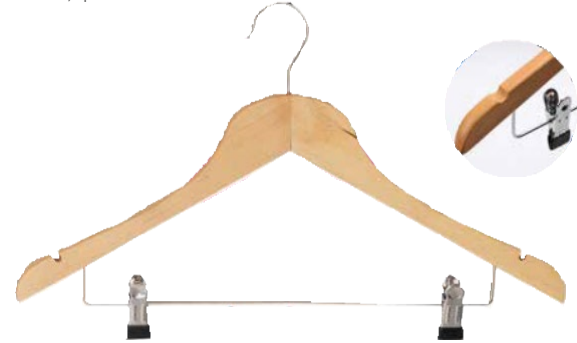

Wooden Skirt Hanger

Ahşap EtekAskısı

For skirts with gilt hook and clips.
Standart kancalı, klipsli etek askısı