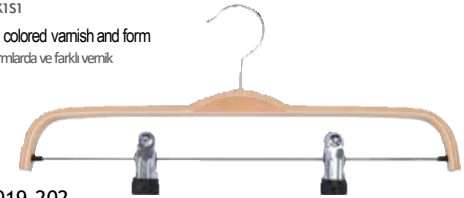

Wooden Skirt Hanger

Ahşap Etek Askısı

Will be available with colored varnish and form as requested