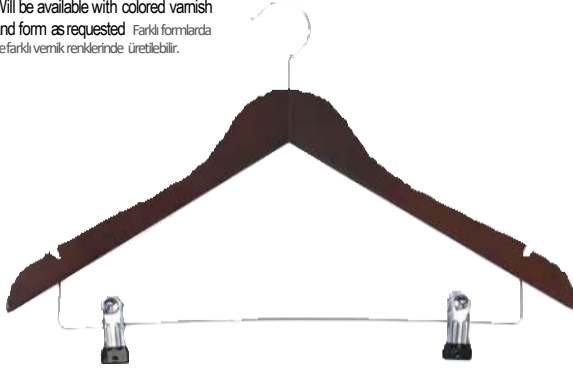

Wooden Skirt Hanger

Ahşap EtekAskısı

Will be available with colored varnish and form as requested Farklı formlarda vefarklı vernik renklerinde üretilebilir.